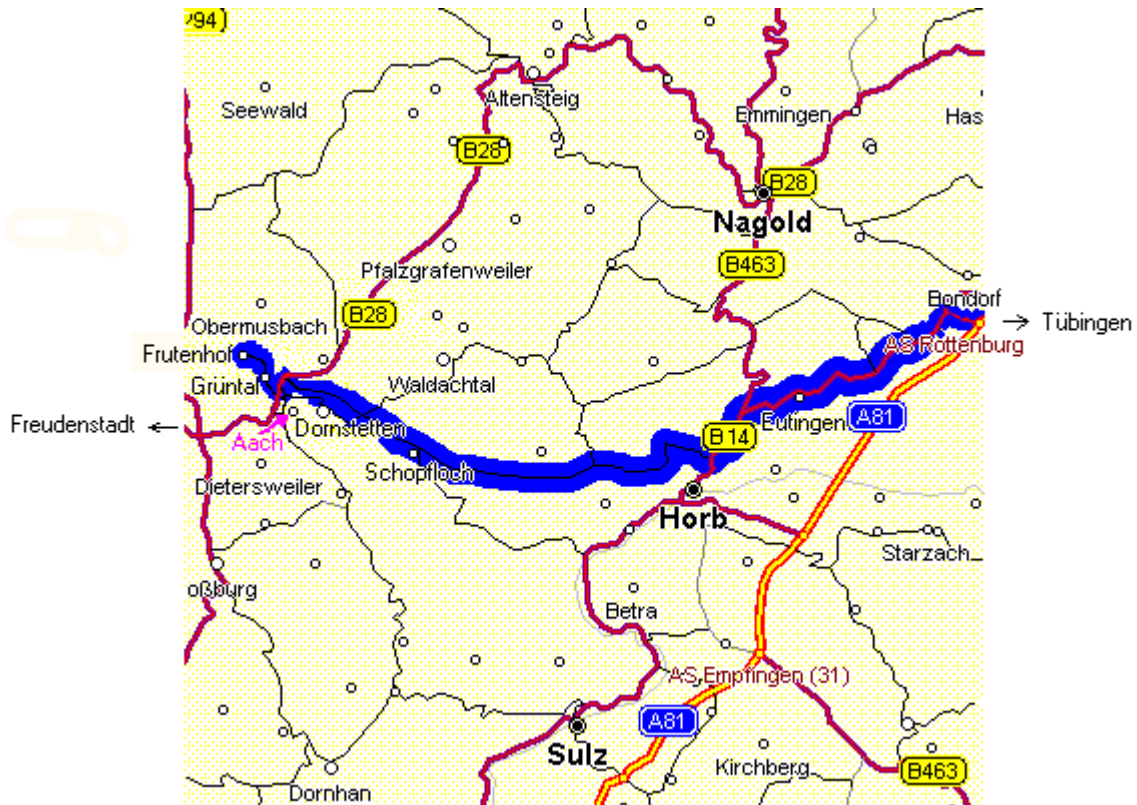

Anfahrtsbeschreibung Haus Dewitz

Ernst-Ruisinger-Weg 4

72250 Freudenstadt-Frutenhof

Tel.: 07443/91527

für Gäste, die aus dem Norden anreisen, empfehlen wir ab Stuttgart der A81 Richtung Singen bis zur AS Rottenburg zu folgen

An Abfahrt Rottenburg nach rechts	auf	B28a	Richtung Nagold/Bondorf/Eutingen
nach 1,5 km links Hauptstraße folgend auf	B14		Richtung Horb/Eutingen/Freudenstadt
durch Ergenzingen entlang	B14		Richtung Rottweil/Freudenstadt/Horb
durch Eutingen im Gäu entlang	B14		
durch Bildechingen entlang	B14		Richtung Rottweil/Horb/Freudenstadt
Nach 1km an Baumarkt Fink rechts auf	L355b		Richtung Freudenstadt/Obertalheim
nach 300m im Kreisverkehr geradeaus (2.Abfahrt)	L355b		Richtung Freudenstadt/Obertalheim
nach 1,3km nach links abbiegen			Richtung Freudenstadt
nach 1km nach links abbiegen			Richtung Freudenstadt
nach 100 nach rechts auf	L370		Richtung Freudenstadt/Schopfloch
nach 9km durch Schopfloch entlang	L370		Richtung Freudenstadt/Dornstetten
nach 5,5km nach links auf	B28		Richtung Freudenstadt
nach 800m nach links abbiegen			Richtung Sulz/Glatten/Grüntal/Aach
in Aach nach 350m erste Abzweigung nach rechts			Richtung Musbach/Grüntal
in Grüntal geradeaus			Richtung Frutenhof
in Frutenhof der Hauptstraße (Reichenbacher Str.) geradeaus/bergauf folgen			
nach 600m kurz vor Kuppe scharf nach links in Hardtstraße einbiegen (Vorsicht steill!)			
nach 300m biegt Hardtstraße nach rechts ab, hier in Ernst-Ruisinger-Weg halblinks folgen			
zweites Haus auf rechter Seite ---> Nr. 4			